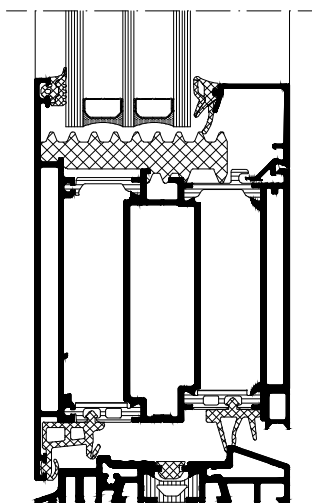

Profilsnitt standard

Anslutningsprincip

68 mm