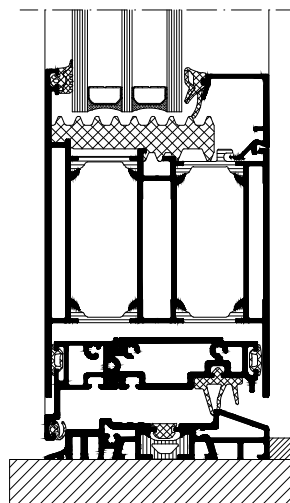

Profilsnitt standard

Anslutningsprincip

68 mm