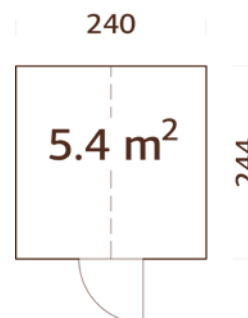

88 mm

A: 225 cm  
B: 288 cm

-

## MODEL SPECIFICATIONS

**Wall measurements:** 240x244 cm

**Volume:** 13,0 m<sup>3</sup>

**Glass:** Toughened, 4 mm

**Roof area:** 8,4 m<sup>2</sup>

**Roof gradient:** 45°

**Gross ground area:** 5,8 m<sup>2</sup>

### MODEL SPECIFICATIONS

**Wall measurements:** 240x187 cm

**Volume:** 9,7 m<sup>3</sup>

**Door opening measurements:**  
68x183 cm

**Roof boards:** 19 mm

**Roof area:** 6,5 m<sup>2</sup>

**Roof gradient:** 45,0°