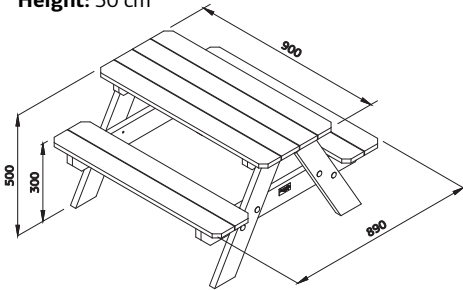

## MODEL SPECIFICATIONS

**Length:** 90 cm

**Width:** 89 cm

**Height:** 50 cm

**50 cm**

**36+ months**  
max 50 kg

**Boards**

**100779**