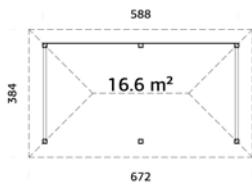

TREATMENT OPTIONS

110202
brown dip

110203
grey dip

110201
clear white dip

28 mm

A: 210 cm
B: 319 cm

NB! Floor is an optional extra! 28 mm