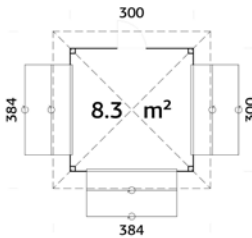

TREATMENT OPTIONS

111430 brown dip	111432 grey dip	111431 clear white dip
28 mm	A: 210 cm B: 319 cm	NB! Floor is an optional extra! 28 mm