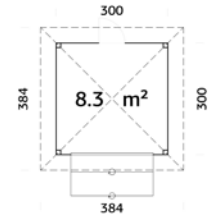

TREATMENT OPTIONS

111422 brown dip	111424 grey dip	111423 clear white dip
120x120 mm	A: 210 cm B: 319 cm	NB! Floor is an optional extra! 28 mm