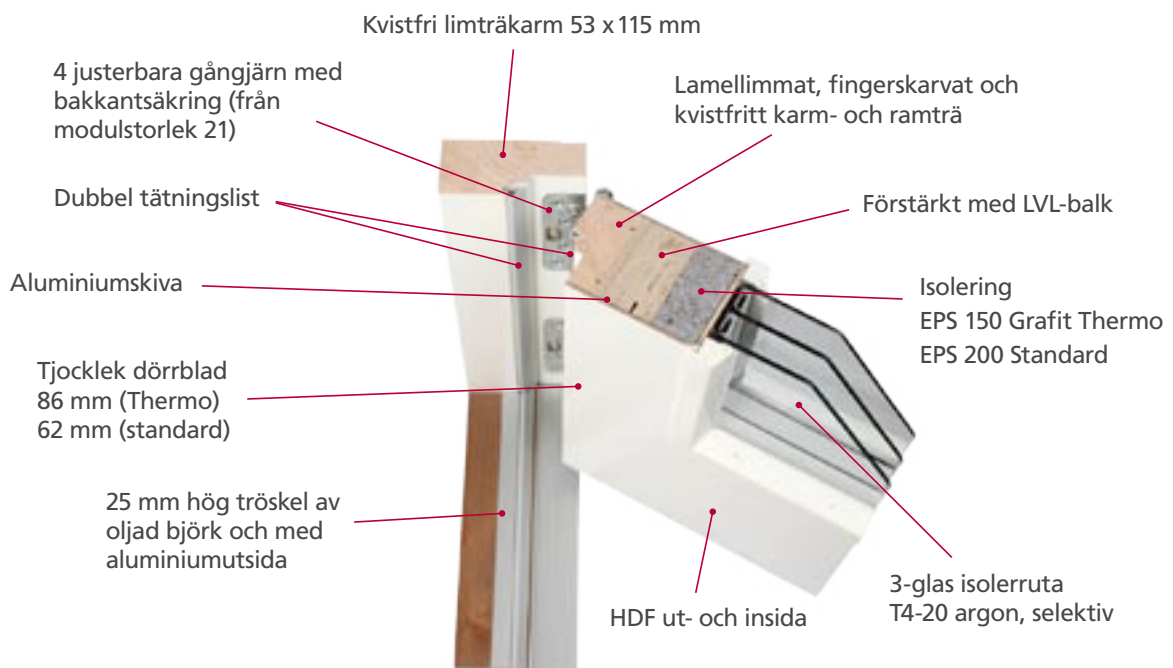

Kaskis unika dörrkonstruktion

(Avser ej förrådsdörrarna ovan.)