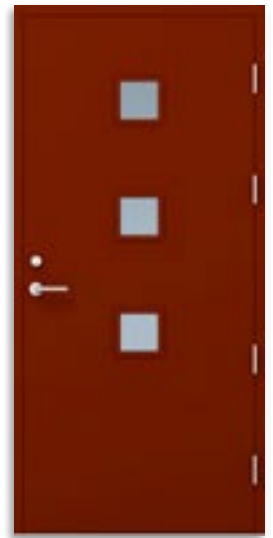

GENERELLA DATA: Aluminiumförstärkt limmat ramträ med LVL-balk. Lackerad HDF. Kraftig karm av kvistfri furu, lackerad till samma nyans som dörrbladet. Tröskel av oljelaserad björk och aluminium, 25 mm hög. Standard är *Crepi-glas*, men går att få med klarglas, Katedral, Cotswold eller Etsat som tillval. Modulstorlekar 9/10–20/21. Levereras utan beslag.

RIMINI