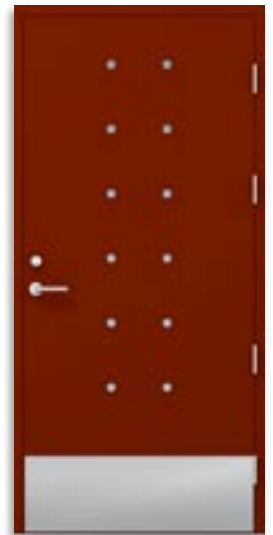

RATIA 8

KOLLEKTION RATIA: Modeller ritade av den internationellt kände formgivaren Ristomatti Ratia. Dörrarna är klädda med väderbeständig HDF-board och lackerade vita som standard men går att få i andra kulörer. Tillverkade i Thermo-utförande, U-värde från 0,59. Flera modeller går att få som brand- och ljudisolerade. Som standard släta på insidan. Levereras utan beslag. Modulstorlekar 9/10–20/21. Dolda gångjärn och pardörrsutförande finns som tillval.

GENERELLA DATA: Aluminiumförstärkt limmat ramträ med LVL-balk. Lackerad HDF. Kraftig karm av kvistfri furu, lackerad till samma nyans som dörrbladet. Tröskel av oljelaserad björk och aluminium, 25 mm hög. RATIA 1 och 2 levereras som standard med *klarglas*, men går att få med Crepi, Katedral, Cotswold eller Etsat. RATIA 3 har dekorknappar av HDF. RATIA 4 har dekorknappar av mässing. RATIA 5 har dekorknappar av aluminium. RATIA 8 har dekor av genomgående akrylglas.