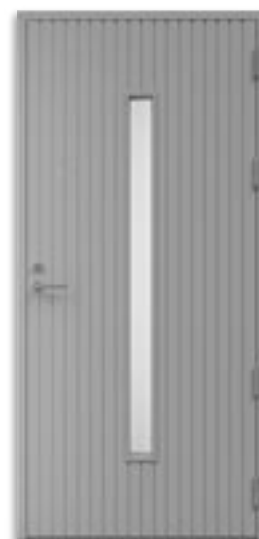

GIBRALTAR

KÖPENHAMN

LISABON

LIVERPOOL

GENERELLA DATA: Aluminiumförstärkt limmat ramträ med LVL-balk. Lackerad HDF. Kraftig karm av kvistfri furu, lackerad till samma nyans som dörrbladet. Tröskel av oljelaserad björk och aluminium, 25 mm hög. Levereras som standard med *klarglas*, men går att få med Crepi, Katedral, Cotswold eller Etsat som tillval. Modulstorlekar 9/10–20/21. Som standard släta på insidan.