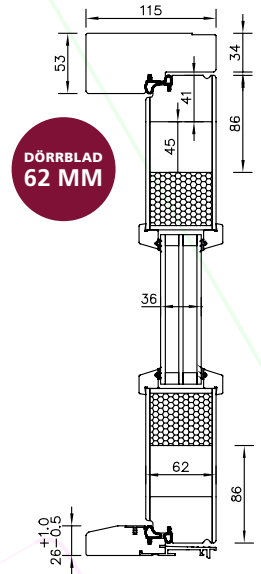

Standarddörr 1,0

Med 1,0-dörr menas att dörren har ett U-värde på max 1,0 vilket anses som standard i branschen. 1,0-dörren är tunnare än Thermodörren men uppfyller de senaste kraven på U-värde.