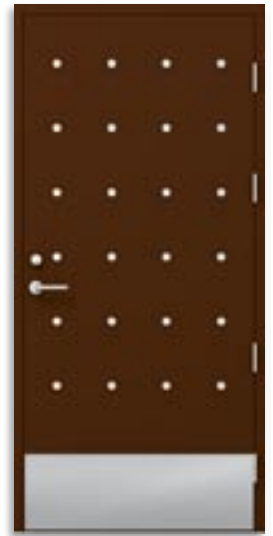

RATIA 4

KOLLEKTION RATIA: Modeller ritade av den internationellt kände formgivaren Ristomatti Ratia. Dörrarna är klädda med väderbeständig HDF-board och lackerade vita som standard men går att få i andra kulörer. Tillverkade i Thermo-utförande, U-värde från 0,59. Flera modeller går att få som brand- och ljudisolerade. Som standard släta på insidan. Levereras utan beslag. Modulstorlekar 9/10–20/21. Dolda gångjärn och pardörrsutförande finns som tillval.

GENERELLA DATA: Aluminiumförstärkt limmat ramträ med LVL-balk. Lackerad HDF. Kraftig karm av kvistfri furu, lackerad till samma nyans som dörrbladet. Tröskel av oljelaserad björk och aluminium, 25 mm hög. RATIA 1 och 2 levereras som standard med *klarglas*, men går att få med Crepi, Katedral, Cotswold eller Etsat. RATIA 3 har dekorknappar av HDF. RATIA 4 har dekorknappar av mässing. RATIA 5 har dekorknappar av aluminium. RATIA 8 har dekor av genomgående akrylglas.