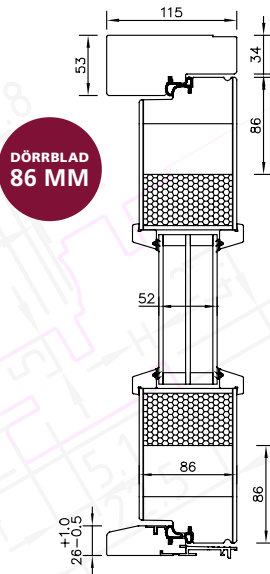

Thermodörr

Marknadens Varmaste Ytterdörr. Kaski har utvecklat en ytterdörr med Thermo-konstruktion som förbättrar isoleringsförmågan avsevärt. Alla våra HDF-ytterdörrar kan fås med Thermo-konstruktion. Dörrens utseende förändras inte, men värmevärdena blir bättre. Med Thermokonstruktion kan U-värden ända ned till 0,59 uppnås. Yale Doorman rekommenderas ej.