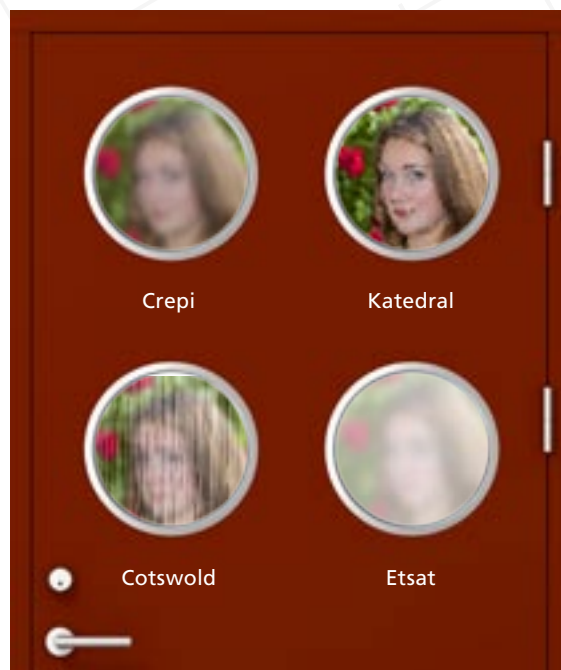

De flesta dörrar kan fås brand- och/eller ljudisolerade och är då klassade som R'w 40 dB. Uppfyller finska VTT-institutets standarder för EU-marknaden. Med samma isolering som i de ljudklassade dörrarna, och med en speciell, brandsvällande extra list blir dörren brandklassad enligt EI₂30. Branddörrarna har tjockleken 86 mm och är utrustade med ASSA 8765. Konstruktionerna avviker något från standarddörrar men har oförändrat utseende.

Glasalternativ

Som standard levereras de flesta dörrarna med klarglas eller Crepi-glas, men ytterligare glasalternativ finns att välja mellan, till exempel Katedral, Cotswold eller Etsat. Glaset är härdat där det krävs. Laminerat glas går att få som tillval.

Garantier

Kaski ger 5 års fabriksgaranti för alla ytterdörrar samt 12 års formgaranti. Garantin gäller inte för dörr som monterats i fasad utan skyddande konstruktion enligt underhållsföreskrifterna. **Kaski förbehåller sig rätten till löpande konstruktionsändringar och utveckling.** Se vår hemsida www.kaski.se för fullständiga grantivillkor.

Specialtillverkning

Kaski erbjuder naturligtvis specialtillverkning av dörrar efter kundernas önskemål. Det kan röra sig om allt ifrån en enskild byggherre som vill ha sin egen design på entrémiljön, till större hyreshus eller radhuskomplex, som behöver matchad formgivning, eller av olika anledningar särskilt anpassad konstruktion.

Kaski förbehåller sig rätten till ändringar i sortimentet utan föregående meddelande. Reservation för tryckfel.