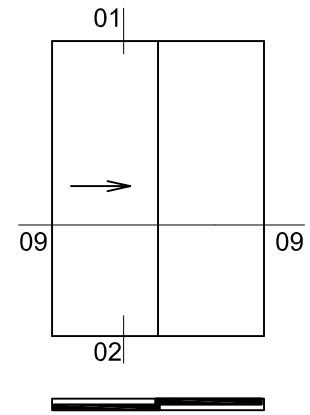

KONFIGURATIONER

Expo VG 15 är ett flexibelt skjutdörrsystem som kommer i en mängd olika utföranden.