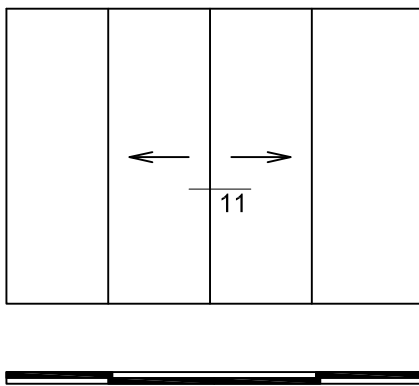

KONFIGURATIONER

Expo VG 15 är ett flexibelt skjutdörrsystem som kommer i en mängd olika utföranden.