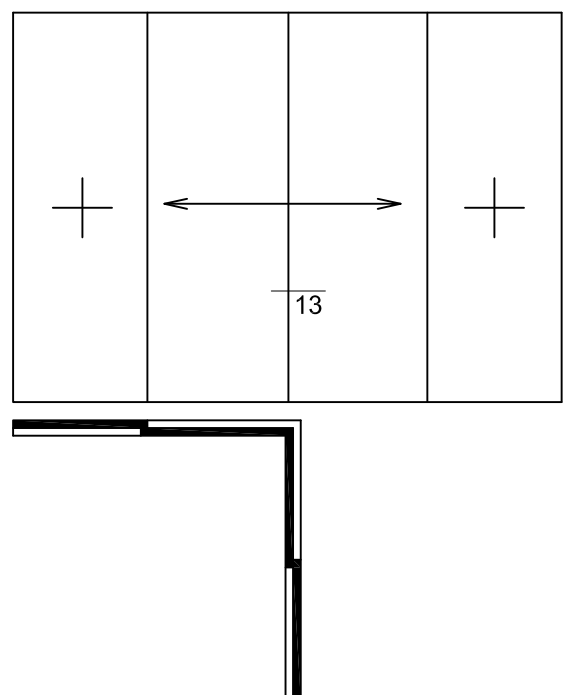

KONFIGURATIONER

Expo VG 15 är ett flexibelt skjutdörrsystem som kommer i en mängd olika utföranden.