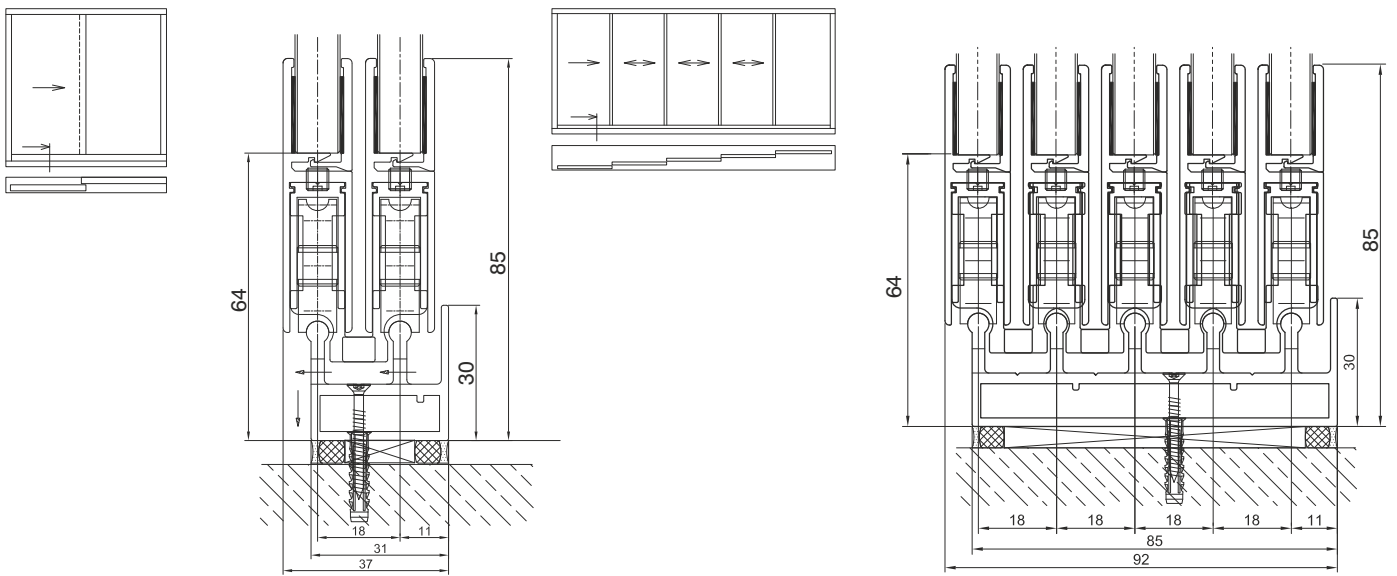

Systemets oisolerande aluminiumprofiler kan beställas i 14 olika standard kulörer där andra RAL offereras efter förfrågan. Flexibla utföranden där partiet tillåter allt mellan 1 till 10 luckor, mötesöppningar, öppning i hörn och höger/vänsteröppningar.

KONFIGURATIONER

Expo VG 15 är ett flexibelt skjutdörrsystem som kommer i en mängd olika utföranden.

SNITTVYER

DESIGN:

2-, 3-, 4- eller 5 spårig skena med luckor utan vertikala profiler som går att beställas i en mängd olika öppningsalternativ. 14 olika standardkulörer.

GLAS/FYLLNING:

8- 10mm härdat floatglas.

TEKNIK:

Varje glaspanel rullar med en vagn på botten skenan och styrs lätt i toppskenan. Låsning sker på ena sidan av partiet med hjälp av ett hakregellås. Detta justeras lätt med en plattmejsel vid rengöring.

DIMENTIONER:

Dörrbredd: max 1300mm
Dörrhöjd: max 2600mm
Elementvikt: max 70kg

SNITTVY LÅSNING