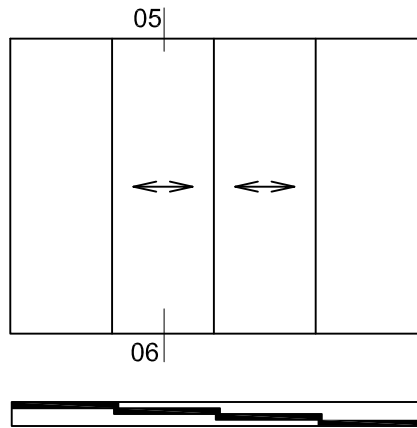

KONFIGURATIONER

Expo VG 15 är ett flexibelt skjutdörrsystem som kommer i en mängd olika utföranden.