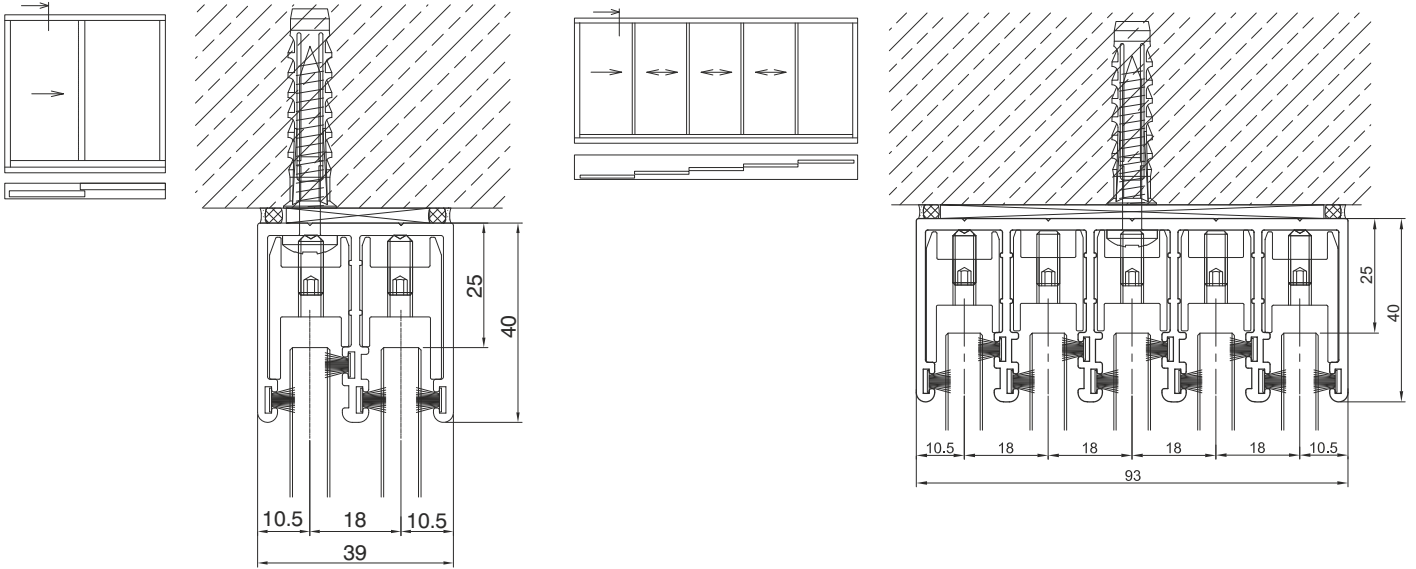

Systemets oisolerande aluminiumprofiler kan beställas i 14 olika standard kulörer där andra RAL offereras efter förfrågan. Flexibla utföranden där partiet tillåter allt mellan 1 till 10 luckor, mötesöppningar, öppning i hörn och höger/vänsteröppningar.

KONFIGURATIONER

Expo VG 15 är ett flexibelt skjutdörrsystem som kommer i en mängd olika utföranden.

SNITTVYER

DESIGN:

2-, 3-, 4- eller 5 spårig skena med luckor utan vertikala profiler som går att beställas i en mängd olika öppningsalternativ. 14 olika standardkulörer.

GLAS/FYLLNING:

8- 10mm härdat floatglas.

TEKNIK:

Varje glaspanel rullar med en vagn på botten skenan och styrs lätt i toppskenan. Låsning sker på ena sidan av partiet med hjälp av ett hakregellås. Detta justeras lätt med en plattmejsel vid rengöring.

DIMENTIONER:

Dörrbredd: max 1300mm
Dörrhöjd: max 2600mm
Elementvikt: max 70kg

SNITTVY LÅSNING