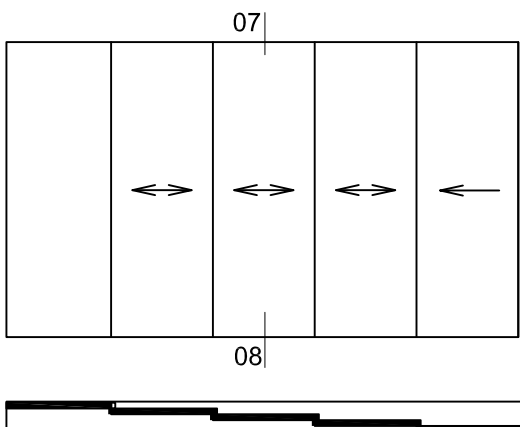

Systemets oisolerande aluminiumprofiler kan beställas i 14 olika standard kulörer där andra RAL offereras efter förfrågan. Flexibla utföranden där partiet tillåter allt mellan 1 till 10 luckor, mötesöppningar, öppning i hörn och höger/vänsteröppningar.

KONFIGURATIONER

Expo VG 15 är ett flexibelt skjutdörrsystem som kommer i en mängd olika utföranden.

SNITTVYER

DESIGN:

2-, 3-, 4- eller 5 spårig skena med luckor utan vertikala profiler som går att beställas i en mängd olika öppningsalternativ. 14 olika standardkulörer.

GLAS/FYLLNING:

8- 10mm härdat floatglas.

TEKNIK:

Varje glaspanel rullar med en vagn på botten skenan och styrs lätt i toppskenan. Låsning sker på ena sidan av partiet med hjälp av ett hakregellås. Detta justeras lätt med en plattmejsel vid rengöring.

DIMENTIONER:

Dörrbredd: max 1300mm
Dörrhöjd: max 2600mm
Elementvikt: max 70kg

SNITTVY LÅSNING