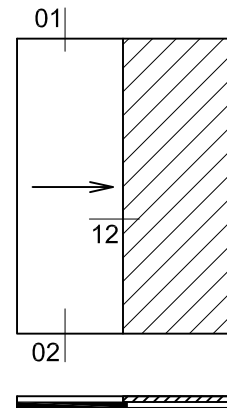

KONFIGURATIONER

Expo VG 15 är ett flexibelt skjutdörrsystem som kommer i en mängd olika utföranden.