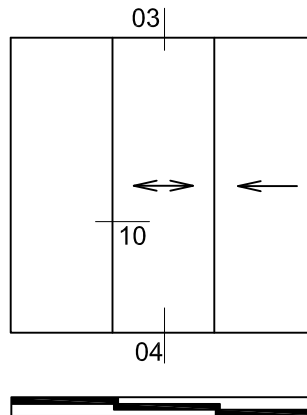

KONFIGURATIONER

Expo VG 15 är ett flexibelt skjutdörrsystem som kommer i en mängd olika utföranden.